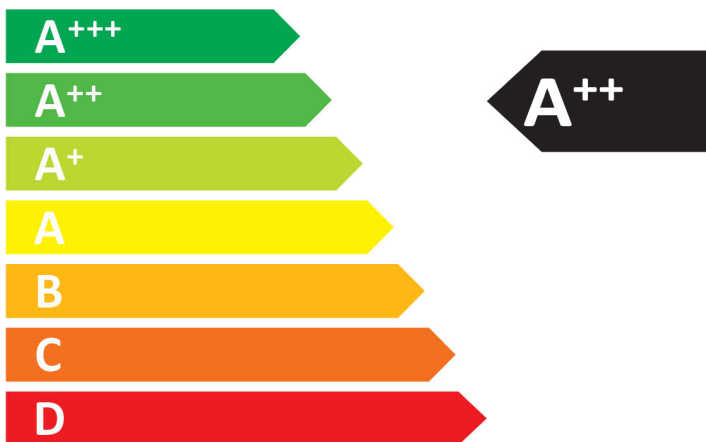

ENERG
енергия · ενεργεια

Electrolux

EW7H458B 916 099 035

ENERGIA · ЕНЕРГИЯ · ΕΝΕΡΓΕΙΑ
ENERGIJA · ENERGY · ENERGIE
ENERGI

235
kWh/annum

178
min/cycle*

8,0
kg

66
dB